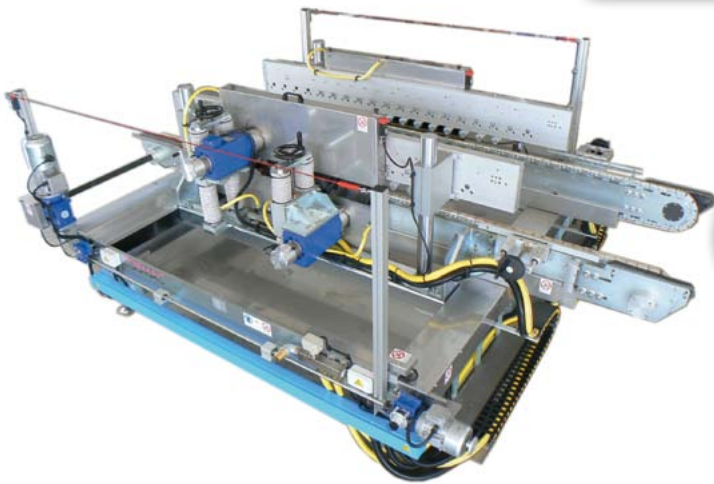

# COSMAC

automazioni

Macchina per  
bisellatura a secco  
Machine for  
dry bevelling

Macchina da taglio  
Cutting machine

Macchina rettificatrice  
a dischi diamantati  
Grinding machine  
by diamond blades

Macchina per  
profilatura battiscopa  
e taglio jolly 45°  
Machine for bullnose  
profiling and jolly  
cut at 45°