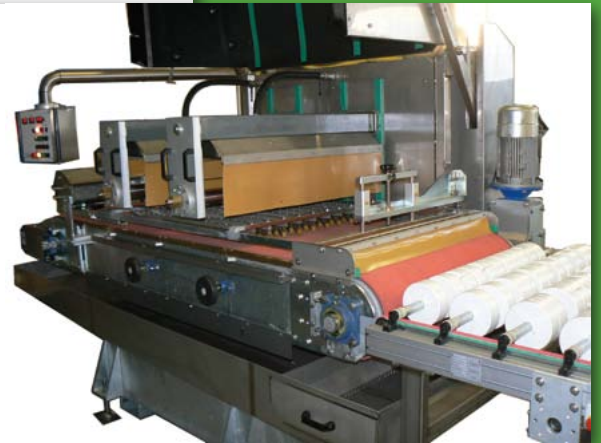

# COSMAC

automazioni

Macchina per  
bisellatura a secco  
Machine for  
dry bevelling

Macchina da taglio  
Cutting machine

Macchina rettificatrice  
a dischi diamantati  
Grinding machine  
by diamond blades

Macchina per  
profilatura battiscopa  
e taglio jolly 45°  
Machine for bullnose  
profiling and jolly  
cut at 45°